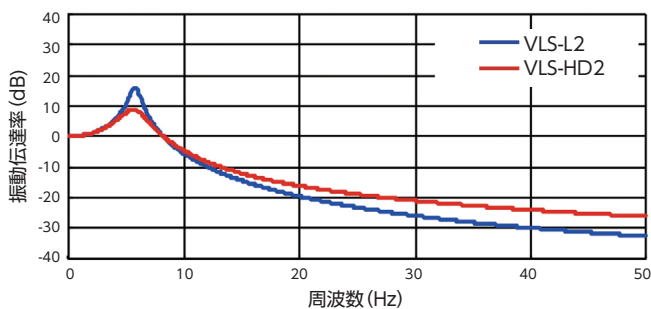

NABEYA

低床除振台VLS

NEW

RoHS対応

NBK®

精密検査機器を搭載、 外部からの伝達振動を減衰

伝達振動を最小限に減衰することで、精密検査機器の性能を最大限に発揮させます。

顕微鏡、マイクروسコープ、計量器、面粗さ測定器、形状測定器などに

高倍率化・測定精度向上

高い減衰特性により、像ブレの低減、数値のバラつきを防止します。
レベル調整により検査機器を水平に設置、正確な測定ができます。

伝達率 (水平方向)

伝達率 (水平方向)

維持コスト不要・測定時間の最短化

エアレスで環境に優しく、維持費は掛かりません。
ステージや測定軸の停止時の揺れによる収束時間が短く、素早く測定できます。

作業性の良さと設置のしやすさ

低床形状でアイポイントの変化を抑え、作業をやすくしています。
設置面高さは16ミリ。
マウント位置の変更によりスペースに合わせた設置ができます。