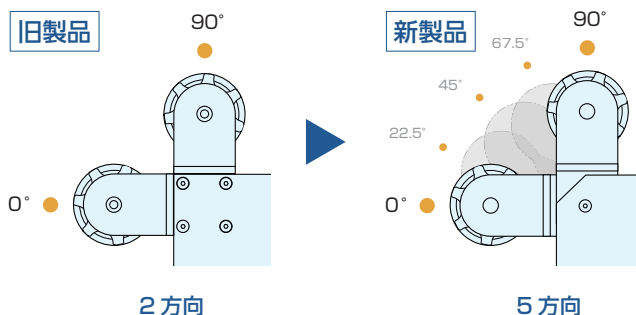

高倍率化・測定精度向上

高い減衰特性により、像ブレの低減、数値のバラつきを防止します。
レベル調整により検査機器を水平に設置、正確な測定ができます。

伝達率 (水平方向)

伝達率 (水平方向)

維持コスト不要・測定時間の最短化

エアレスで環境に優しく、維持費は掛かりません。
ステージや測定軸の停止時の揺れによる収束時間が短く、素早く測定できます。

作業性の良さと設置のしやすさ

低床形状でアイポイントの変化を抑え、作業をやすくしています。
設置面高さは16ミリ。
マウント位置の変更によりスペースに合わせた設置ができます。

製品の詳細は裏面へ ▶

低床除振台 VLS

材質 プレート : SPHC
マウント部
 ケース : ABS樹脂 ばね : ステンレス
 ネジ部 : 真鍮 防振材 : ばね・減衰材

表面処理 プレート : ウレタン塗装 ブラケット : 黒色電着塗装

- 振動を嫌う精密機器に最適です。
床やテーブルから伝わる振動を減衰することにより、電子天秤や粘度計や表面粗さ計など精密検査機器の性能が発揮できます。
- 高さ調整ダイヤル操作で水平調整が簡単にできます。
※VPG***HDが高減衰タイプとなります。
※F : 高さ調整ダイヤル下限値から最大値までの高さとなります。