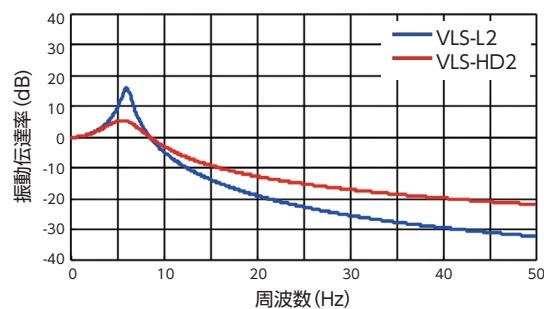

NABEYA

低床除振台VLS

NEW

RoHS対応

NBK®

精密検査機器を搭載、 外部からの伝達振動を減衰

伝達振動を最小限に減衰することで、精密検査機器の性能を最大限に発揮させます。

顕微鏡、マイクروسコープ、計量器、面粗さ測定器、形状測定器などに

高倍率化・測定精度向上

高い減衰特性により、像ブレの低減、数値のバラつきを防止します。
レベル調整により検査機器を水平に設置、正確な測定ができます。

伝達率 (水平方向)

伝達率 (水平方向)

維持コスト不要・測定時間の最短化

エアレスで環境に優しく、維持費は掛かりません。
ステージや測定軸の停止時の揺れによる収束時間が短く、素早く測定できます。

作業性の良さと設置のしやすさ

低床形状でアイポイントの変化を抑え、作業をやすくしています。
設置面高さは16ミリ。
マウント位置の変更によりスペースに合わせた設置ができます。

製品の詳細は裏面へ ▶

低床除振台 VLS

材質 プレート : SPHC
マウント部
 ケース : ABS樹脂 ばね : ステンレス
 ネジ部 : 真鍮 防振材 : ばね・減衰材

表面処理 プレート : ウレタン塗装 ブラケット : 黒色電着塗装

- 振動を嫌う精密機器に最適です。
床やテーブルから伝わる振動を減衰することにより、電子天秤や粘度計や表面粗さ計など精密検査機器の性能が発揮できます。
- 高さ調整ダイヤル操作で水平調整が簡単にできます。
※VPG***HDが高減衰タイプとなります。
※F : 高さ調整ダイヤル下限値から最大値までの高さとなります。