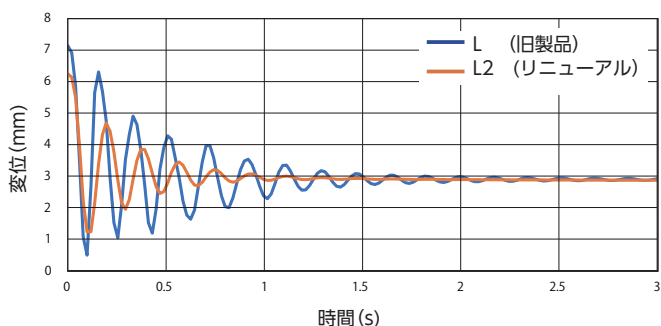

高倍率化・測定精度向上

高い減衰特性により、像ブレの低減、数値のバラつきを防止します。
レベル調整により検査機器を水平に設置、正確な測定ができます。

伝達率 (水平方向)

伝達率 (水平方向)

維持コスト不要・測定時間の最短化

エアレスで環境に優しく、維持費は掛かりません。
ステージや測定軸の停止時の揺れによる収束時間が短く、素早く測定できます。

作業性の良さと設置のしやすさ

低床形状でアイポイントの変化を抑え、作業をやすくしています。
設置面高さは16ミリ。
マウント位置の変更によりスペースに合わせた設置ができます。

製品の詳細は裏面へ ▶

低床除振台 VLS

材質 プレート : SPHC
マウント部
 ケース : ABS樹脂 ばね : ステンレス
 ネジ部 : 真鍮 防振材 : ばね・減衰材

表面処理 プレート : ウレタン塗装 ブラケット : 黒色電着塗装

- 振動を嫌う精密機器に最適です。
床やテーブルから伝わる振動を減衰することにより、電子天秤や粘度計や表面粗さ計など精密検査機器の性能が発揮できます。
- 高さ調整ダイヤル操作で水平調整が簡単にできます。
※VPG***HDが高減衰タイプとなります。
※F : 高さ調整ダイヤル下限値から最大値までの高さとなります。