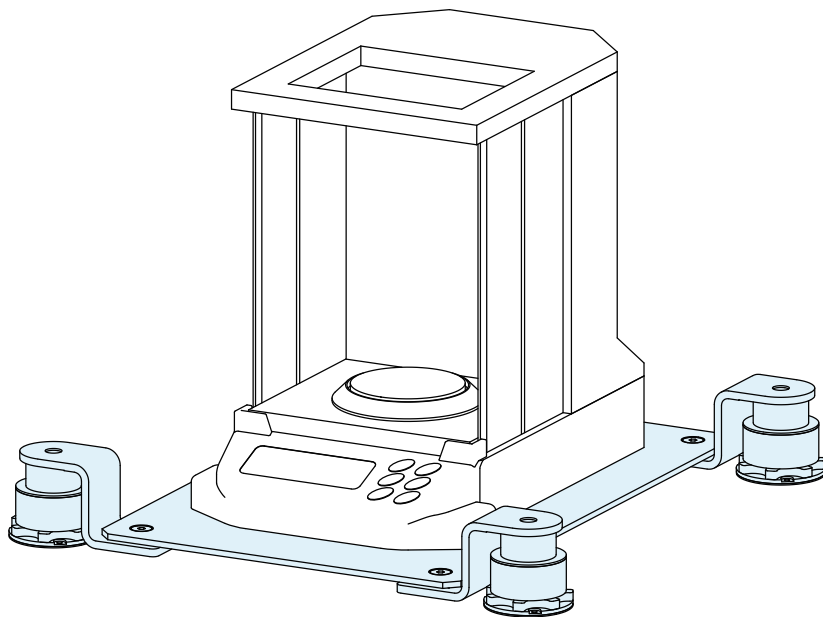

NABEYA

低床除振台VLS

NEW

RoHS対応

NBK®

精密検査機器を搭載、 外部からの伝達振動を減衰

伝達振動を最小限に減衰することで、精密検査機器の性能を最大限に発揮させます。

顕微鏡、マイクروسコープ、計量器、面粗さ測定器、形状測定器などに

高倍率化・測定精度向上

高い減衰特性により、像ブレの低減、数値のバラつきを防止します。
レベル調整により検査機器を水平に設置、正確な測定ができます。

伝達率 (水平方向)

伝達率 (水平方向)

維持コスト不要・測定時間の最短化

エアレスで環境に優しく、維持費は掛かりません。
ステージや測定軸の停止時の揺れによる収束時間が短く、素早く測定できます。

作業性の良さと設置のしやすさ

低床形状でアイポイントの変化を抑え、作業をやすくしています。
設置面高さは16ミリ。
マウント位置の変更によりスペースに合わせた設置ができます。

製品の詳細は裏面へ ▶

低床除振台 VLS

材質 プレート : SPHC
マウント部
 ケース : ABS樹脂 ばね : ステンレス
 ネジ部 : 真鍮 防振材 : ばね・減衰材

表面処理 プレート : ウレタン塗装 ブラケット : 黒色電着塗装

- 振動を嫌う精密機器に最適です。
床やテーブルから伝わる振動を減衰することにより、電子天秤や粘度計や表面粗さ計など精密検査機器の性能が発揮できます。
- 高さ調整ダイヤル操作で水平調整が簡単にできます。
※VPG***HDが高減衰タイプとなります。
※F : 高さ調整ダイヤル下限値から最大値までの高さとなります。