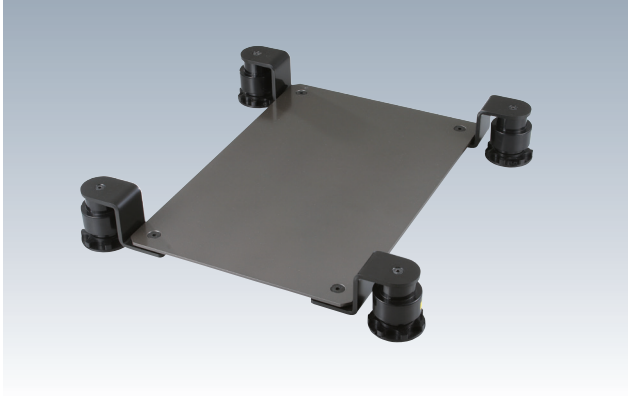

NABEYA

低床除振台VLS

NEW

RoHS対応

NBK®

精密検査機器を搭載、 外部からの伝達振動を減衰

伝達振動を最小限に減衰することで、精密検査機器の性能を最大限に発揮させます。

顕微鏡、マイクروسコープ、計量器、面粗さ測定器、形状測定器などに

高倍率化・測定精度向上

高い減衰特性により、像ブレの低減、数値のバラつきを防止します。
レベル調整により検査機器を水平に設置、正確な測定ができます。

伝達率 (水平方向)

伝達率 (水平方向)

維持コスト不要・測定時間の最短化

エアレスで環境に優しく、維持費は掛かりません。
ステージや測定軸の停止時の揺れによる収束時間が短く、素早く測定できます。

作業性の良さと設置のしやすさ

低床形状でアイポイントの変化を抑え、作業をやすくしています。
設置面高さは16ミリ。
マウント位置の変更によりスペースに合わせた設置ができます。

製品の詳細は裏面へ ▶

低床除振台 VLS

材質 プレート : SPHC
マウント部
 ケース : ABS樹脂 ばね : ステンレス
 ネジ部 : 真鍮 防振材 : ばね・減衰材

表面処理 プレート : ウレタン塗装 ブラケット : 黒色電着塗装

- 振動を嫌う精密機器に最適です。
床やテーブルから伝わる振動を減衰することにより、電子天秤や粘度計や表面粗さ計など精密検査機器の性能が発揮できます。
- 高さ調整ダイヤル操作で水平調整が簡単にできます。
※VPG***HDが高減衰タイプとなります。
※F : 高さ調整ダイヤル下限値から最大値までの高さとなります。

仕様

オーダーNo.	No.	価格	オーダーNo.	No.	価格	許容荷重	
						kg	N
158957	VLS3045-010HD2	114,000	158971	VLS3045-010L2	97,500	5 ~ 12	49 ~ 117
158958	VLS3045-020HD2	115,000	158972	VLS3045-020L2	98,000	10 ~ 25	98 ~ 245
158959	VLS3045-030HD2	116,000	158973	VLS3045-030L2	98,500	22 ~ 48	216 ~ 470
158960	VLS3045-070HD2	117,000	158974	VLS3045-070L2	99,000	47 ~ 95	460 ~ 931
158961	VLS3045-100HD2	118,000	158975	VLS3045-100L2	100,000	70 ~ 135	686 ~ 1323
158962	VLS3858-003HD2	120,000	158976	VLS3858-003L2	101,000	0 ~ 7	686 ~ 1323
158963	VLS3858-010HD2	121,000	158977	VLS3858-010L2	102,000	5 ~ 20	49 ~ 196
158964	VLS3858-030HD2	122,000	158978	VLS3858-030L2	103,000	16 ~ 42	157 ~ 412
158965	VLS3858-070HD2	123,000	158979	VLS3858-070L2	104,000	40 ~ 90	392 ~ 882
158967	VLS3858-100HD2	124,000	158980	VLS3858-100L2	105,000	60 ~ 130	588 ~ 1274
158968	VLS4560-030HD2	132,000	158981	VLS4560-030L2	114,000	11 ~ 38	108 ~ 372
158969	VLS4560-070HD2	133,000	158982	VLS4560-070L2	115,000	37 ~ 89	363 ~ 872
158970	VLS4560-100HD2	134,000	158983	VLS4560-100L2	116,000	55 ~ 126	539 ~ 1234