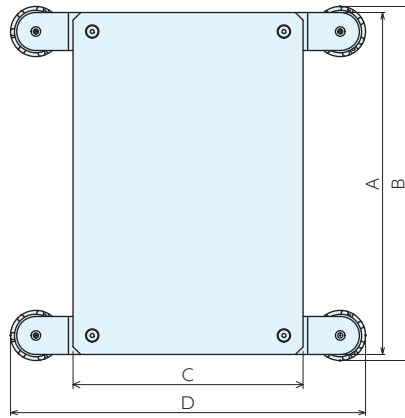

製品の詳細は裏面へ ▶

低床除振台 VLS

材質 プレート : SPHC
マウント部
 ケース : ABS樹脂 ばね : ステンレス
 ネジ部 : 真鍮 防振材 : ばね・減衰材

表面処理 プレート : ウレタン塗装 ブラケット : 黒色電着塗装

- 振動を嫌う精密機器に最適です。
床やテーブルから伝わる振動を減衰することにより、電子天秤や粘度計や表面粗さ計など精密検査機器の性能が発揮できます。
- 高さ調整ダイヤル操作で水平調整が簡単にできます。
※VPG***HDが高減衰タイプとなります。
※F : 高さ調整ダイヤル下限値から最大値までの高さとなります。

仕様

オーダーNo.	No.	価格	オーダーNo.	No.	価格	許容荷重	
						kg	N
158957	VLS3045-010HD2	114,000	158971	VLS3045-010L2	97,500	5 ~ 12	49 ~ 117
158958	VLS3045-020HD2	115,000	158972	VLS3045-020L2	98,000	10 ~ 25	98 ~ 245
158959	VLS3045-030HD2	116,000	158973	VLS3045-030L2	98,500	22 ~ 48	216 ~ 470
158960	VLS3045-070HD2	117,000	158974	VLS3045-070L2	99,000	47 ~ 95	460 ~ 931
158961	VLS3045-100HD2	118,000	158975	VLS3045-100L2	100,000	70 ~ 135	686 ~ 1323
158962	VLS3858-003HD2	120,000	158976	VLS3858-003L2	101,000	0 ~ 7	686 ~ 1323
158963	VLS3858-010HD2	121,000	158977	VLS3858-010L2	102,000	5 ~ 20	49 ~ 196
158964	VLS3858-030HD2	122,000	158978	VLS3858-030L2	103,000	16 ~ 42	157 ~ 412
158965	VLS3858-070HD2	123,000	158979	VLS3858-070L2	104,000	40 ~ 90	392 ~ 882
158967	VLS3858-100HD2	124,000	158980	VLS3858-100L2	105,000	60 ~ 130	588 ~ 1274
158968	VLS4560-030HD2	132,000	158981	VLS4560-030L2	114,000	11 ~ 38	108 ~ 372
158969	VLS4560-070HD2	133,000	158982	VLS4560-070L2	115,000	37 ~ 89	363 ~ 872
158970	VLS4560-100HD2	134,000	158983	VLS4560-100L2	116,000	55 ~ 126	539 ~ 1234

サイズ表

No.	A	B	C	D	E	F	質量kg
VLS3045-***L2	450	466	300	463	16~26	66~76	8.6
VLS3045-***HD2							8.8
VLS3858-***L2	580	596	380	543	16~26	66~76	13.6
VLS3858-***HD2							13.8
VLS4560-***L2	600	616	450	613	17~27	66~76	17.5
VLS4560-***HD2							17.7