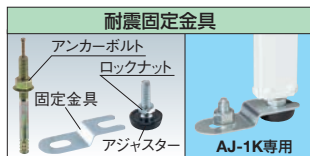

軽量作業台KA・KADタイプ

NEW

スピーディーに組み立てができる安価型作業台!!

均等耐荷重
180kg

- 組立式
- 角パイプ
- 粉体塗装
- グリーン購入法適合商品

※当社作業台の均等耐荷重表示は安全率20%を見ております。
本体は角パイプ(構造用鋼管)を使用している為、非常に堅牢でホコリが溜まりません。

耐震固定金具詳細は
2023総合・Web
カタログ
277
ページをご覧ください

転倒防止金具詳細は
2023総合・Web
カタログ
278
ページをご覧ください

※アンカーボルト不要タイプも
ございます。

改RoHS
10物質対応

抗菌粉体塗装

Ag+

SIAA
ISO 22196
抗菌加工
無機抗菌剤・塗装
塗装面: 天板・側板・脚管等
JP0122665X0001E

成形加工による
はめ込み方式の
ため、ボルト1本
でスピーディー
な組み立てと高
強度を実現!!

樹脂製アジャスター
ネジ径
M12
P=1.75
●樹脂製アジャスター
を標準装備。
●レベル調整が容易
にでき、床を傷つけ
ることもありません。