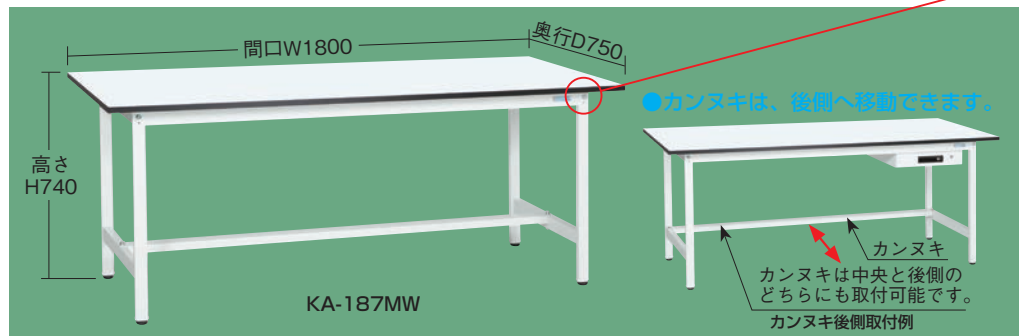

軽量作業台KA・KADタイプ

NEW

スピーディーに組み立てができる安価型作業台!!

均等耐荷重
180kg

- 組立式
- 角パイプ
- 粉体塗装
- グリーン購入法適合商品

※当社作業台の均等耐荷重表示は安全率20%を見ております。
本体は角パイプ(構造用鋼管)を使用している為、非常に堅牢でホコリが溜まりません。

耐震固定金具詳細は
2023総合・Web
カタログ
277
ページをご覧ください

転倒防止金具詳細は
2023総合・Web
カタログ
278
ページをご覧ください

※アンカーボルト不要タイプも
ございます。

改RoHS
10物質対応

抗菌粉体塗装

Ag+

SIAA
ISO 22196
抗菌加工
無機抗菌剤・塗装
塗装面: 天板・側板・脚管等
JP0122665X0001E

成形加工による
はめ込み方式の
ため、ボルト1本
でスピーディー
な組み立てと高
強度を実現!!

樹脂製アジャスター
ネジ径
M12
P=1.75
●樹脂製アジャスター
を標準装備。
●レベル調整が容易
にでき、床を傷つけ
ることもありません。

●キャビネット取付金具2本付
●品番末尾の□にて作業台奥行寸法をご指定下さい。
作業台奥行寸法 A: 600mm用、B: 750mm用、C: 900mm用

キャビネット引出し寸法

スタンダードタイプ

●本体色: パールホワイト (抗菌粉体塗装)

高さ(座り作業用)
±H740mm

KA-097MW

KA-187MW

高さ(立作業用)
±H900mm