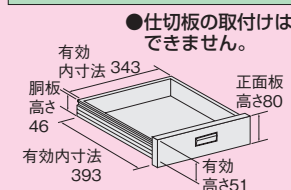

オプションキャビネット カギ付

●本体色: パールホワイト
(抗菌粉体塗装)

間口×奥行×高さ	品番(パールホワイト)	質量	価格(税抜)	メーカー希望 小売価格
400×500×83mm	000000 KA-S10W	7kg	¥14,950	¥17,490
400×500×164mm	000000 KA-S20W	10kg	¥20,610	¥24,110
400×500×246mm	000000 KA-S30W	13kg	¥34,890	¥40,820

●キャビネット取付金具2本付
●品番末尾の□にて作業台奥行寸法をご指定下さい。
作業台奥行寸法 A: 600mm用、B: 750mm用、C: 900mm用

キャビネット引出し寸法

スタンダードタイプ

●本体色: パールホワイト (抗菌粉体塗装)

高さ(座り作業用)
±H740mm

KA-097MW

KA-187MW

高さ(立作業用)
±H900mm