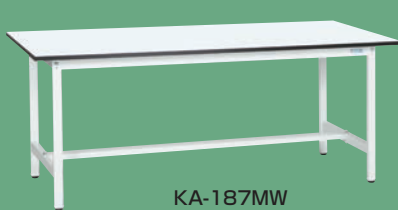

軽量作業台KA・KADタイプ

NEW

スピーディーに組み立てができる安価型作業台!!

均等耐荷重
180kg

- 組立式
- 角パイプ
- 粉体塗装
- グリーン購入法適合商品

※当社作業台の均等耐荷重表示は安全率20%を見ております。
本体は角パイプ(構造用鋼管)を使用している為、非常に堅牢でホコリが溜まりません。

耐震固定金具詳細は
2023総合・Web
カタログ
277
ページをご覧ください

転倒防止金具詳細は
2023総合・Web
カタログ
278
ページをご覧ください

●キャビネット取付金具2本付
●品番末尾の□にて作業台奥行寸法をご指定下さい。
作業台奥行寸法 A: 600mm用、B: 750mm用、C: 900mm用

キャビネット引出し寸法

スタンダードタイプ

●本体色: パールホワイト (抗菌粉体塗装)

高さ(座り作業用)
±H740mm

KA-097MW

KA-187MW

高さ(立作業用)
±H900mm

KAD-187MW

KAタイプ					KADタイプ				
間口×奥行×高さ	品番	質量	価格(税抜)	メーカー希望 小売価格	間口×奥行×高さ	品番	質量	価格(税抜)	メーカー希望 小売価格
900×600×740mm	042412 KA-096MW	15kg	¥20,600	¥24,100	900×600×900mm	042432 KAD-096MW	18kg	¥22,690	¥26,550
900×750×740mm	042413 KA-097MW	18kg	¥22,780	¥26,650	900×750×900mm	042433 KAD-097MW	20kg	¥25,000	¥29,250
1200×600×740mm	042416 KA-126MW	19kg	¥23,560	¥27,570	1200×600×900mm	042436 KAD-126MW	21kg	¥25,830	¥30,220
1200×750×740mm	042417 KA-127MW	22kg	¥26,770	¥31,320	1200×750×900mm	042437 KAD-127MW	25kg	¥29,230	¥34,200
1200×900×740mm	042418 KA-129MW	27kg	¥29,440	¥34,440	1200×900×900mm	042438 KAD-129MW	29kg	¥32,030	¥37,480
1500×600×740mm	042420 KA-156MW	23kg	¥27,500	¥32,180	1500×600×900mm	042440 KAD-156MW	26kg	¥30,000	¥35,100
1500×750×740mm	042421 KA-157MW	27kg	¥30,790	¥36,020	1500×750×900mm	042441 KAD-157MW	29kg	¥33,490	¥39,180
1500×900×740mm	042422 KA-159MW	32kg	¥33,480	¥39,170	1500×900×900mm	042442 KAD-159MW	34kg	¥36,320	¥42,490
1800×600×740mm	042424 KA-186MW	27kg	¥29,440	¥34,440	1800×600×900mm	042444 KAD-186MW	30kg	¥32,060	¥37,510
1800×750×740mm	042425 KA-187MW	31kg	¥32,890	¥38,480	1800×750×900mm	042445 KAD-187MW	33kg	¥35,720	¥41,790
1800×900×740mm	042426 KA-189MW	37kg	¥36,800	¥43,060	1800×900×900mm	042446 KAD-189MW	39kg	¥39,830	¥46,600