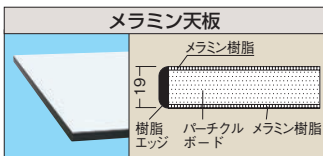

軽量作業台KA・KADタイプ

NEW

スピーディーに組み立てができる安価型作業台!!

均等耐荷重
180kg

- 組立式
- 角パイプ
- 粉体塗装
- グリーン購入法適合商品

※当社作業台の均等耐荷重表示は安全率20%を見ております。
本体は角パイプ(構造用鋼管)を使用している為、非常に堅牢でホコリが溜まりません。

耐震固定金具詳細は
2023総合・Web
カタログ
277
ページをご覧ください

転倒防止金具詳細は
2023総合・Web
カタログ
278
ページをご覧ください

※アンカーボルト不要タイプも
ございます。

改RoHS
10物質対応

抗菌粉体塗装

Ag+

SIAA
ISO 22196
抗菌加工
無機抗菌剤・塗装
塗装面: 天板・側板・脚管等
JP0122665X0001E

成形加工による
はめ込み方式の
ため、ボルト1本
でスピーディー
な組み立てと高
強度を実現!!

樹脂製アジャスター
ネジ径
M12
P=1.75
●樹脂製アジャスター
を標準装備。
●レベル調整が容易
にでき、床を傷つけ
ることもありません。