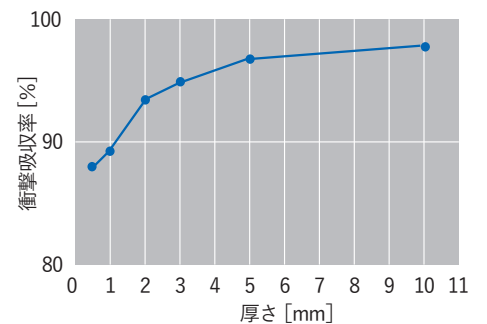

### 試験結果

■ 周波数特性

■ 粘着力比較 (90°ピール)

■ 衝撃吸収特性

※グラフの値は参考データであり、特性を保証するものではありません。

試験片：ゲルタック□20mm 各厚さ  
落下球：5.5g 鋼球 落下高：100mm