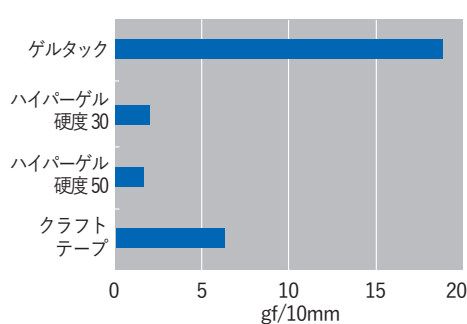

### 試験結果

■ 周波数特性

■ 粘着力比較 (90°ピール)

■ 衝撃吸収特性

※グラフの値は参考データであり、特性を保証するものではありません。

試験片：ゲルタック□20mm 各厚さ  
落下球：5.5g 鋼球 落下高：100mm