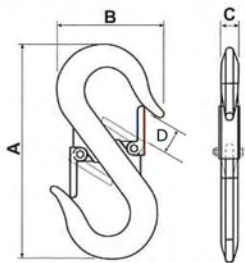

ダブルフック
0.5t 1.0t

標準カラー
オレンジ

標準カラー
WHO 05
WHO 10

ダブルフック
1.5t

標準カラー
オレンジ 赤 ピンク クロームメッキ

標準カラー
alpha-15

SPECIFICATIONS							
	荷重 (kg)	質量 (kg)	A 長さ (mm)	B 幅 (mm)	C 厚さ (mm)	D 開き (mm)	変形荷重 (kg)
WHO 05	500	0.8	159	79.5	13	22	2,500
WHO 10	1,000	1.2	225	112	18.5	30	5,000
alpha-15	1,500	1.25	203	90	22	33	7,500

ダブルフック

2.0t 3.0t 4.0t 5.0t

安全率:4倍

使用荷重 kg	A mm	B mm	C mm	D mm	型式
2 000	32	260	70	56	1259K
3 000	36	320	84	65	1259L
4 000	40	360	103	76	1259M
5 000	45	400	110	84	1259N

着脱一瞬

ダブルフック

お問い合わせ
 極東技研工業株式会社
 大阪府岸和田市上松町3-6-41
 電話072-427-2190
 FAX072-427-1862
 メール feinfo@feicjoe.com