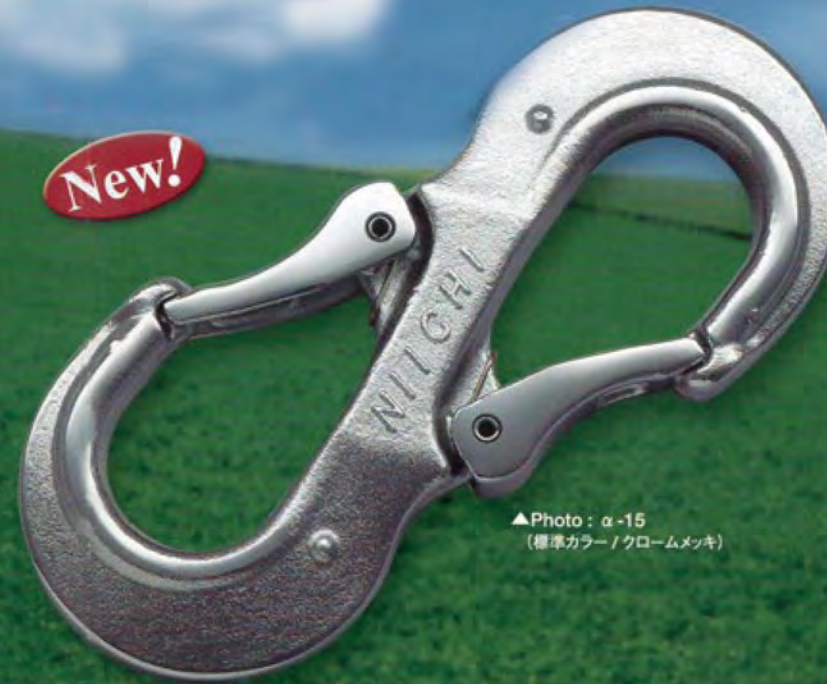

One touch operation

着脱可能な、S字フックです。

ワンタッチでスピーディーに

今まで時間のかかっていた吊り作業や牽引作業の着脱をワンタッチで行える新発想の吊り具です。着脱時間はUシャックルに比べて約1/10。大幅に時間短縮および疲労を軽減します。また安全面に配慮した使用荷重の明示やワンタッチ式簡易ロックを採用(α-15)。アウトドアスポーツや現場作業など多方面にお使いいただける画期的なS字フックです。

Outdoor Sports

アウトドアスポーツに。

●ダブルフックは四駆の世界では主に牽引で活躍します。従来のUシャックルに比べて大幅に時間短縮、しかも労力がかかりません。トライアングル、アイアンバルカップというウインチ競技では、すでに必需品になりつつあります。

WORK

重量物の吊り作業に。

工場クレーン吊り作業

コンテナ吊り作業

レスキュー現場

●工場クレーン吊り作業やコンテナ吊り作業においても大幅に時間短縮。しかも安全面でも配慮され、シャックル対比構造やワンタッチでストッパーが簡易ロックされる構造を採用しています。また災害時には1分1秒が生死を分ける場合もあります。そのような時間勝負の現場では、スピーディーに着脱できるダブルフックが最適です。

▲Photo: WHO 10
(標準カラー/オレンジ)

▲Photo: α-15
(標準カラー/クロームメッキ)