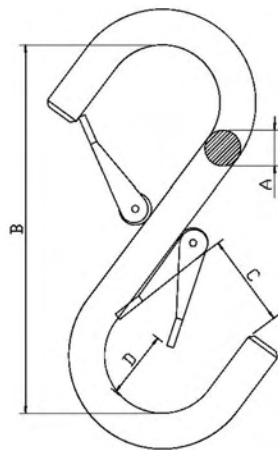

ダブルフック
0.5t 1.0t

標準カラー
オレンジ

標準カラー
WHO 05
WHO 10

ダブルフック
1.5t

標準カラー
オレンジ 赤 ピンク クロームメッキ

標準カラー
alpha-15

SPECIFICATIONS							
	荷重 (kg)	質量 (kg)	A 長さ (mm)	B 幅 (mm)	C 厚さ (mm)	D 開き (mm)	変形荷重 (kg)
WHO 05	500	0.8	159	79.5	13	22	2,500
WHO 10	1,000	1.2	225	112	18.5	30	5,000
alpha-15	1,500	1.25	203	90	22	33	7,500

ダブルフック

2.0t 3.0t 4.0t 5.0t

安全率:4倍

使用荷重 kg	A mm	B mm	C mm	D mm	型式
2 000	32	260	70	56	1259K
3 000	36	320	84	65	1259L
4 000	40	360	103	76	1259M
5 000	45	400	110	84	1259N

着脱一瞬

ダブルフック

お問い合わせ
 極東技研工業株式会社
 大阪府岸和田市上松町3-6-41
 電話072-427-2190
 FAX072-427-1862
 メール feinfo@feicjoe.com