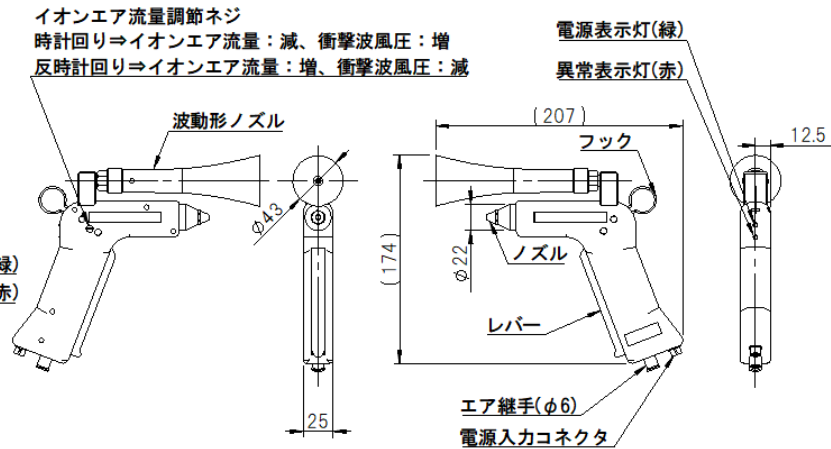

SER-24PA

お問い合わせ

アネスト岩田株式会社

札幌駐在所 TEL 011-831-6141 FAX 011-831-6144
東北支店 TEL 022-284-1257 FAX 022-208-5930
北関東支店 TEL 0480-96-7001 FAX 0480-96-7003
関東支店 TEL 045-595-3660 FAX 045-595-3661

中部支店 TEL 052-412-3221 FAX 052-412-3229
関西支店 TEL 06-6458-5971 FAX 06-6458-5978
福岡支店 TEL 092-433-1085 FAX 092-433-1103

アネスト岩田 検索
<https://www.anest-iwata.co.jp/>
お客様相談室 0800-100-1926
フリーダイヤル
※携帯・PHSからもご利用いただけます。

HPはこちら

オンライン面談
はじめました!!

お気軽なご質問から製品導入に関するご相談まで、積極的に受け付けております。

オンライン面談は
こちら