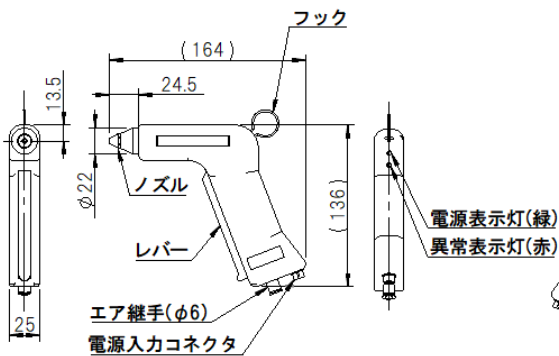

※RBX-333D、RBX-340Dは販売継続します。

6. 仕様

項目	形式	
	SER-24	SER-24PA
波動形ノズル	無し	有り
高電圧発生器	AC2000V以上	
イオン生成方式	高周波ACコロナ放電式	
空気圧力	0.1 - 0.6 MPa	0.3 - 0.6 MPa
空気使用量	最大370L/min	最大320L/min
除電ガン/ノズル	樹脂製エアガン/丸ノズル(口径：Φ3.4mm)	
電源	単相100 - 240 V 50/60Hz 約100mA	
電源ケーブル	3m	
エアジョイント	ワンタッチ継手(φ6)	
質量(電源ケーブル含まず)	約200g	約300g
使用環境	屋内、高度2000m以下	
使用環境温度/湿度	0 - 40 °C / 15 - 65 %(ただし結露のないこと)	

- ・エアホース、レギュレータは付属しません。
- ・参考値であり保証値ではありません。

7. 寸法

SER-24

SER-24PA

お問い合わせ

アネスト岩田株式会社

札幌駐在所 TEL 011-831-6141 FAX 011-831-6144
 東北支店 TEL 022-284-1257 FAX 022-208-5930
 北関東支店 TEL 0480-96-7001 FAX 0480-96-7003
 関東支店 TEL 045-595-3660 FAX 045-595-3661