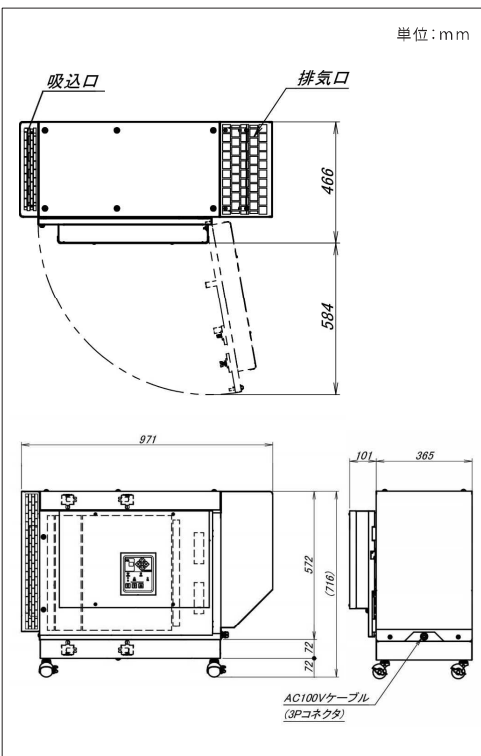

外観図

単位: mm

⚠️ 安全にご使用いただくために
ご使用にあたっては取扱説明書をよくお読みのうえ、正しくご使用ください。

- ●配線器具の定格を超える使い方や交流100V以外では使用しないでください。
- ●本製品を設置する場合は、必ず固定したうえでご使用ください。
- ●以下の場所に設置して使用しないでください。
  - ・水蒸気や油煙などを直接吸引する場所
  - ・火気の使用を禁止している場所
  - ・金属を含む導電性のはこりのある場所
  - ・多量の粉塵が発生する場所
  - ・可燃性ガス・引火性ガスが発生する場所
  - ・湿気の多い水のかかる場所
  - ・傾斜のある場所
  - ・不安定な高所
- ●ベンゼン、シンナーなどを製品またはその付近に置いたり、製品を拭いたりしないでください。
- ●可燃性物質や火のついたタバコなどを吸込口に近づけないでください。
- ●殺虫剤や制汗剤などの可燃性ガスを含むスプレーを噴霧しないでください。
- ●製品の上に乗る、寄りかかるなどしないでください。
- ●製品の上に液体が入った容器（花瓶やコップなど）を置かないでください。
- ●吸込口や排気口をふさいだまま運転しないでください。
- ●吸込口や排気口などに手を入れしないでください。
- ●吸込口や排気口をのぞかないでください。
- ●電源コードは傷つける、束ねる、加工する、無理に曲げる、引っ張る、ねじる、重たいものを載せる、高温のものに近づけるなどしないでください。
- ●濡れた手で電源プラグを抜き差ししないでください。
- ●電源コードや電源プラグが傷んだり、コンセントの差し込みがゆるい場合は使用しないでください。
- ●タコ足配線や延長コードを使用しないでください。
- ●長時間使用しない場合は電源プラグをコンセントから抜いてください。
- ●電源コードは必ず電源プラグを持って抜いてください。
- ●感電防止のため必ずアースを接続してください。
- ●幼児の手の届く範囲では使用しないでください。
- ●保全者以外が製品を分解・改造しないでください。
- ●使用環境温度は0℃～40℃の範囲でご使用ください。
- ●本製品は医療機器ではありません。